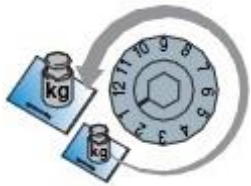

德國輕觸式定位門撐 Huwilifter Maxi touch opening

◆To be used with push latch與輕觸按彈制一起使用

Import from Germany