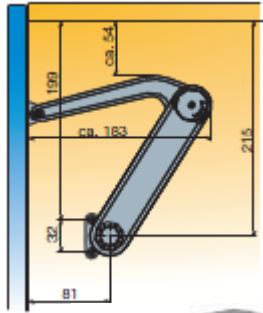

德國輕觸式定位門撐 Huwilifter Maxi touch opening

◆To be used with push latch與輕觸按彈制一起使用

Import from Germany