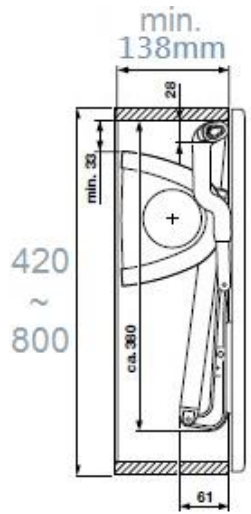

德國後翻緩衝門撐
Huwilifter Verso for Upper Cabinets

420
~
800