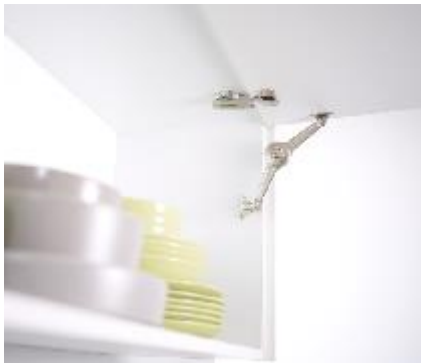

德國重型隨意定位支撐 Cabinet lifter Duo Forte

◆櫃門隨心定位
方便省力