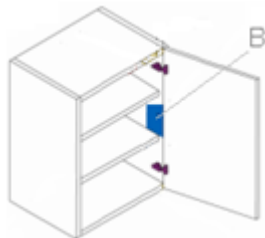

外置靜音鉸鍊緩衝器 Stand-Alone Soft close dampers

110/170度兩用

全蓋/半蓋/內門適用

一字型安裝座,設計簡約!

鍍鎳表面處理

大部分櫃門適用!