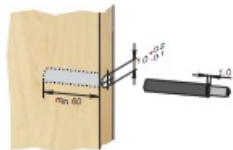

靜音炮仗緩衝器  
Soft close dampers

-Different built-in forces for different sizes furniture

可選不同力度,適合不同大小傢俬使用

-Multi-Color

-optional adapter plates  
可選帶安裝座

-German made Airmatic pin  
德國氣壓緩衝制