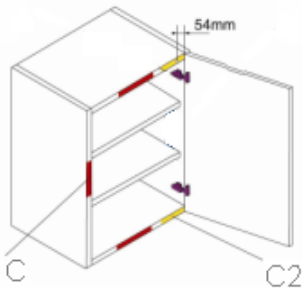

靜音炮仗緩衝器  
Soft close dampers

-Different built-in forces for different sizes furniture

可選不同力度,適合不同大小傢俬使用

-Multi-Color

-optional adapter plates  
可選帶安裝座

-German made Airmatic pin  
德國氣壓緩衝制