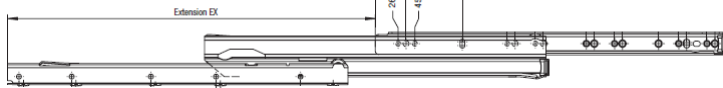

EURO-Screw 6.3 mm