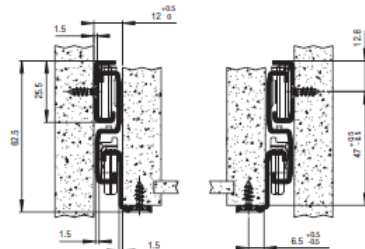

EURO-Screw 6.3 mm