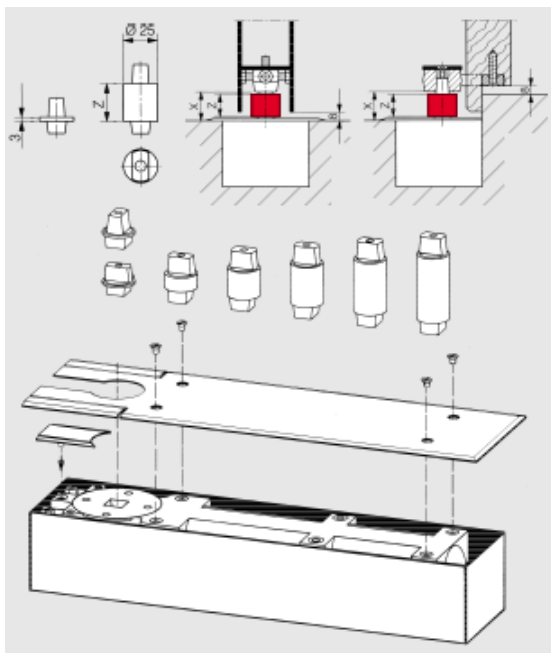

德國地鉸鏈配件

Dorma BTS Floor springs accessories

Zinc-plated spindle inserts
For DORMA BTS floor springs

- +10mm 45200404
- +15mm 45200405
- +20mm 45200406
- +25mm 45200407
- +28mm 45200414
- +30mm 45200408
- +35mm 45200409
- +40mm 45200410
- +45mm 45200411
- +50mm 45200412